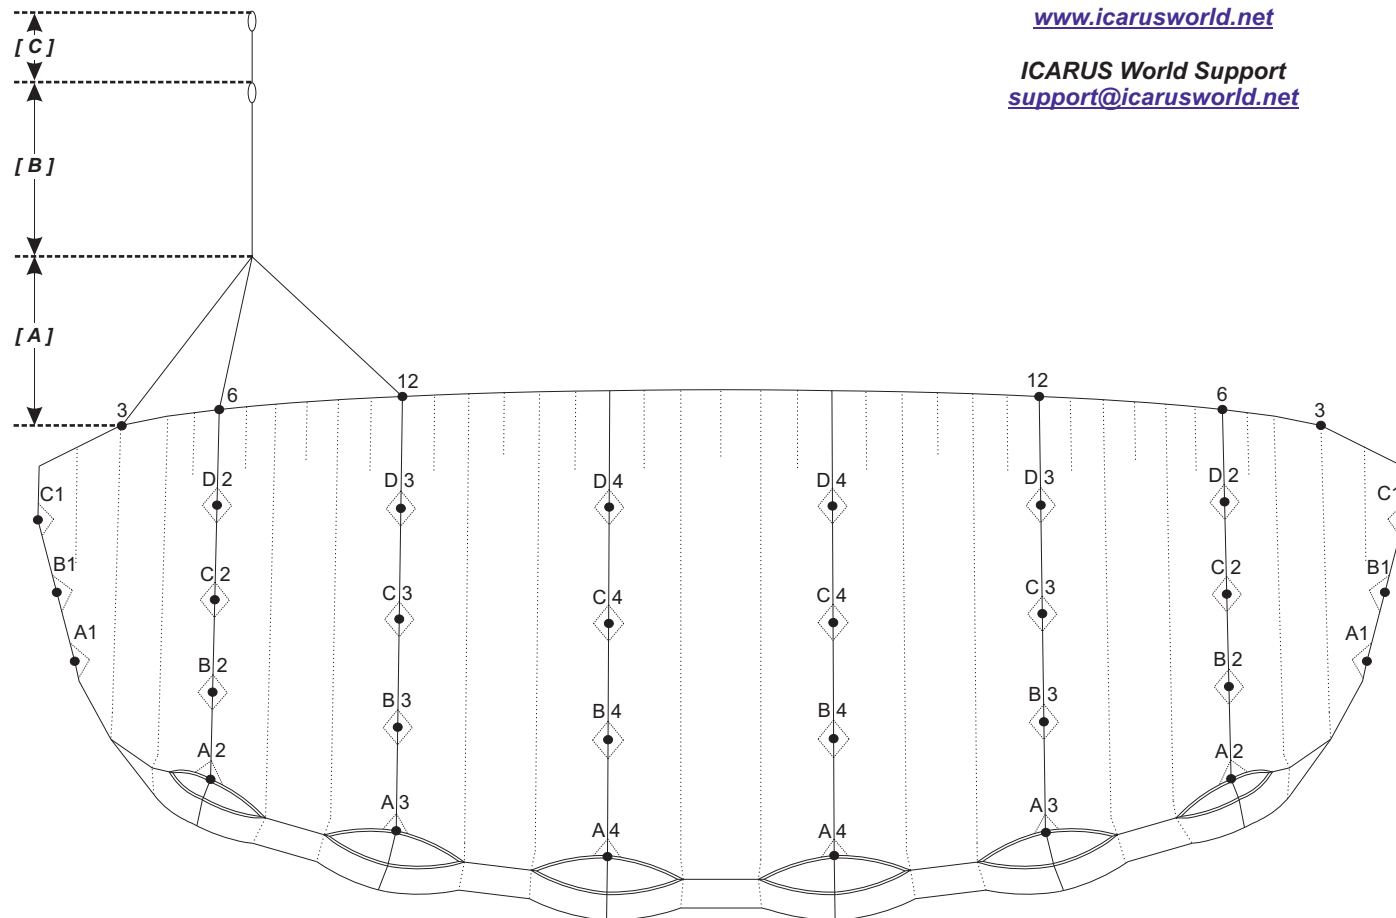

www.icarusworld.net

ICARUS World Support
support@icarusworld.net

Final Measurements (cm)

OUTSIDE	A1	299,1
	A2	305,0
	A3	303,4
CENTER	A4	306,7

OUTSIDE	B1	299,1
	B2	306,5
	B3	309,5
CENTER	B4	311,5

OUTSIDE	C1	298,5
	C2	319,0
	C3	323,7
CENTER	C4	326,3

OUTSIDE	D1	-
	D2	329,7
	D3	337,7
CENTER	D4	340,8

[A] UPPER STEERING LINES	3	134,8
	6	134,8
	12	140,4

[B] LOWER STEERING LINE	190,6
---------------------------	-------

[C] BRAKE SETTING TO SUGGESTED TOGGLE SETTING	46,2
---	------

CANOPY	GTR
SIZE	96

S/N

DOM _____ / _____ (MM/YY)

(Date of Manufacture)