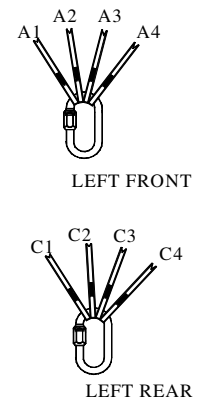

## LINE TRIM CHART FOR SPIRE 8M - 12M

LINE TAB DESIGNATOR

I.D. NUMBERS

	GA-008M	GA-009M	GA-010M	GA-011M	GA-012M
A1	107 3/8	112 3/4	118 5/8	123 7/8	128 7/8
A1-B1	2	2 1/8	2 3/8	2 1/2	2 1/2
A1-C1	6 5/8	7	7 1/2	7 7/8	8 1/4
A1-D1	13	13 7/8	14 3/4	15 5/8	16 3/8
A2	107 1/2	112 3/4	118 3/4	124	129
A2-B2	2 1/8	2 1/4	2 3/8	2 1/2	2 5/8
A2-C2	6 3/4	7 1/8	7 5/8	8	8 3/8
A2-D2	12 3/8	13 1/8	14	14 3/4	15 1/2
A3	108 1/8	113 5/8	119 1/2	124 7/8	129 7/8
A3-B3	2 1/4	2 3/8	2 1/2	2 3/4	2 7/8
A3-C3	8 3/4	9 1/4	9 7/8	10 3/8	10 5/8
A4	108 1/8	113 1/2	119 1/2	124 3/4	129 3/4
A4-B4	-1 3/4	-1 7/8	-2	-2	-2 1/8
A4-C4	-5/8	-5/8	-3/4	-3/4	-1 1/4
LST	89 7/8	94	98 3/8	102 3/8	106 1/8
UST1	45 1/4	47 3/4	50 1/2	53	55 1/4
UST3	44 3/8	46 7/8	49 5/8	52	54 3/8
UST5	43	45 3/8	48	50 3/8	52 5/8
UST7	47 5/8	50 1/4	53 1/8	55 3/4	58 1/4
B STAB SLK	N/A	N/A	N/A	N/A	N/A
C STAB SLK	N/A	N/A	N/A	N/A	N/A
BK-TOG*	N/A	N/A	N/A	N/A	N/A
Slider	N/A	N/A	N/A	N/A	N/A
	N/A	N/A	N/A	N/A	N/A