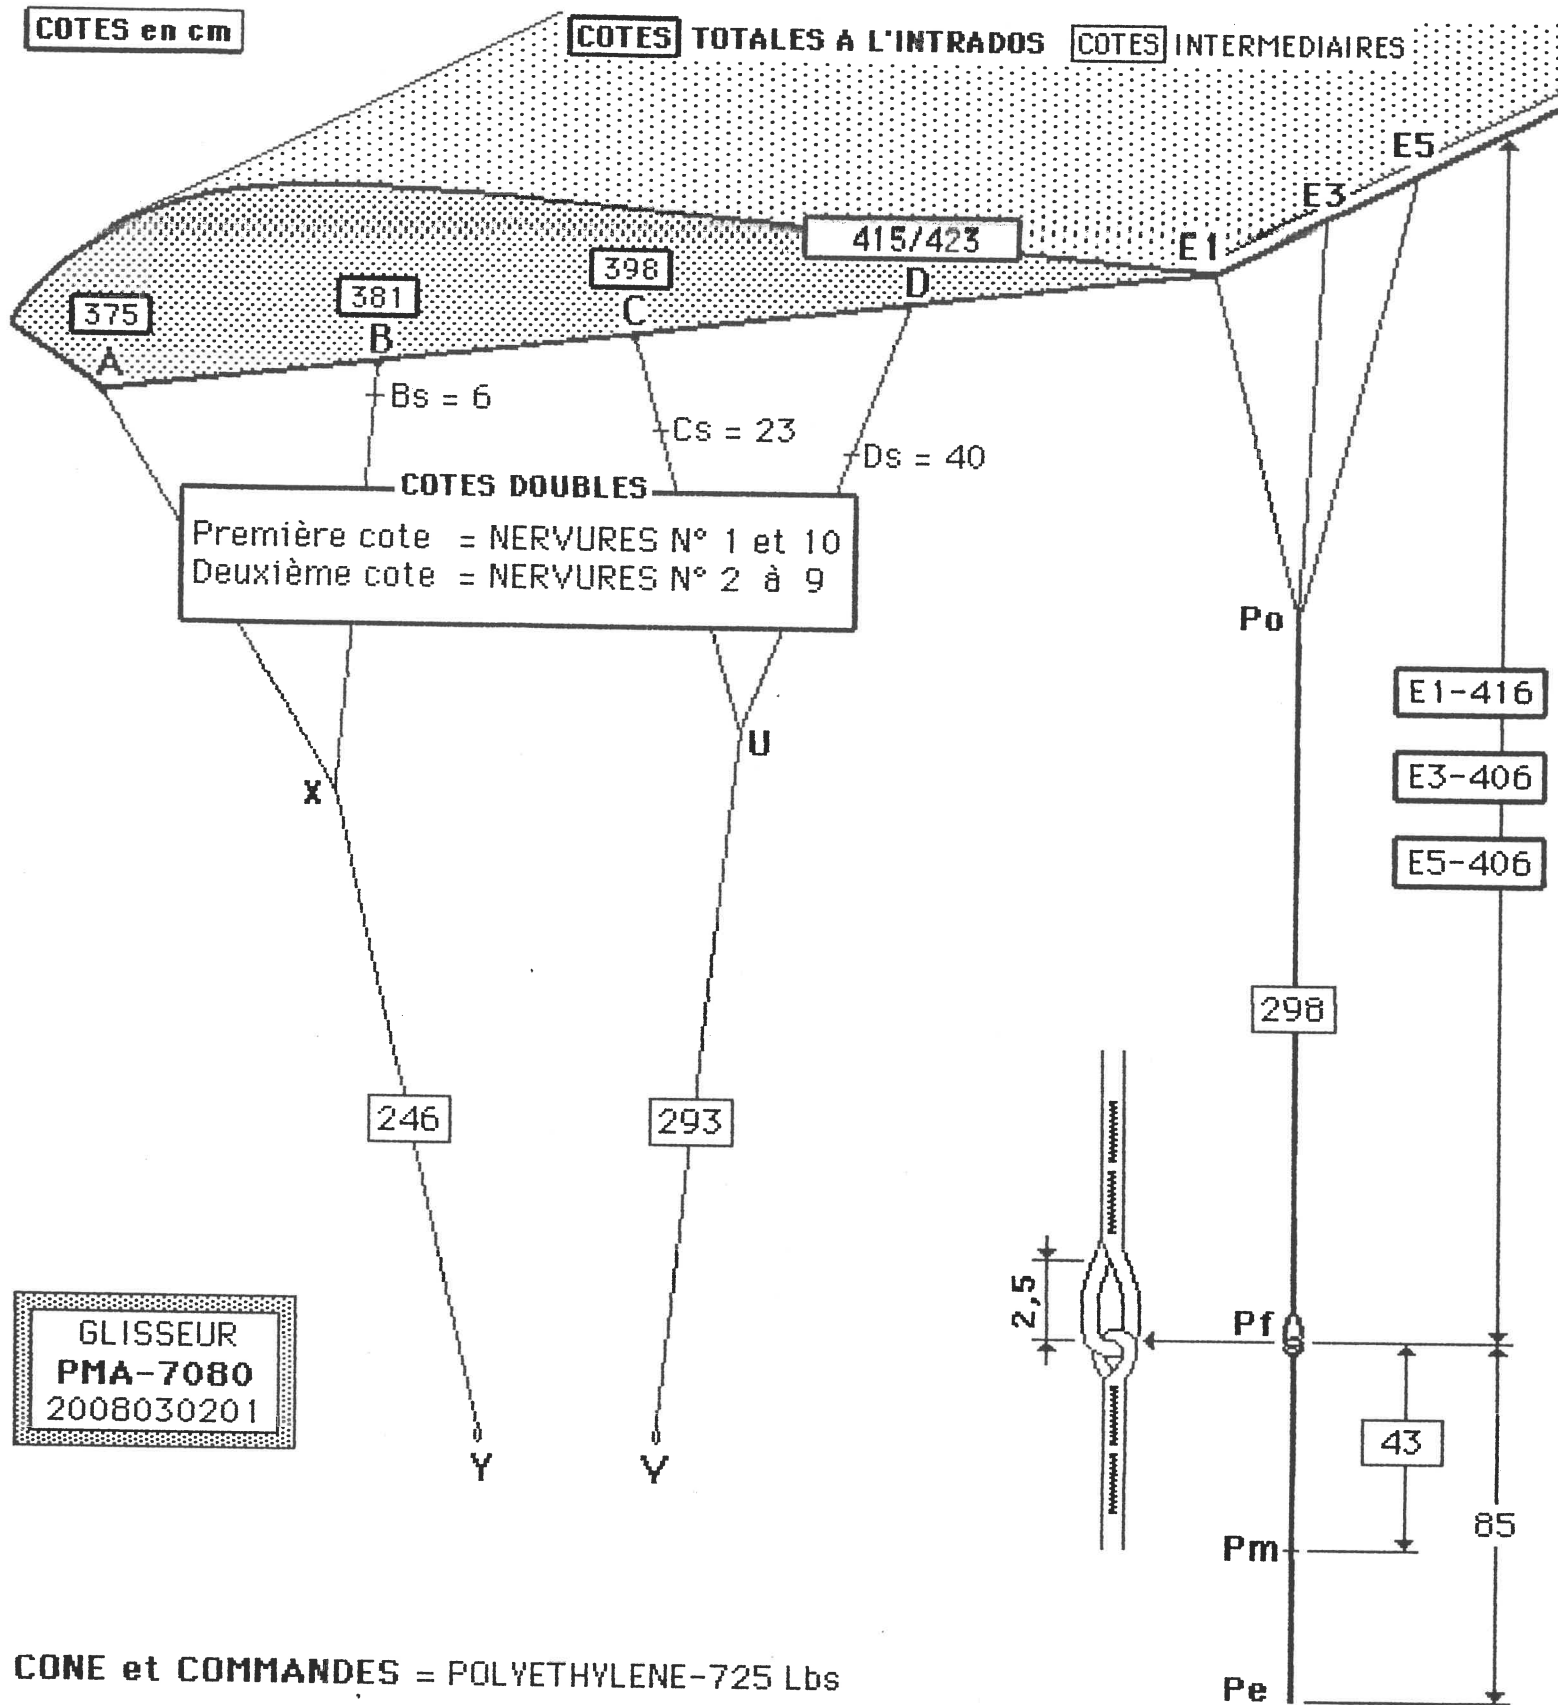

COTES en cm

COTES TOTALES A L'INTRADOS

COTES INTERMEDIAIRES

CONE et COMMANDES = POLYETHYLENE-725 Lbs

**PRIMA 210**

PRINCIPALE 9 CAISSONS

DOCUMENT DE CONTROLE  
**GREEMENT**  
1e 15/03/99

ORIGINAL