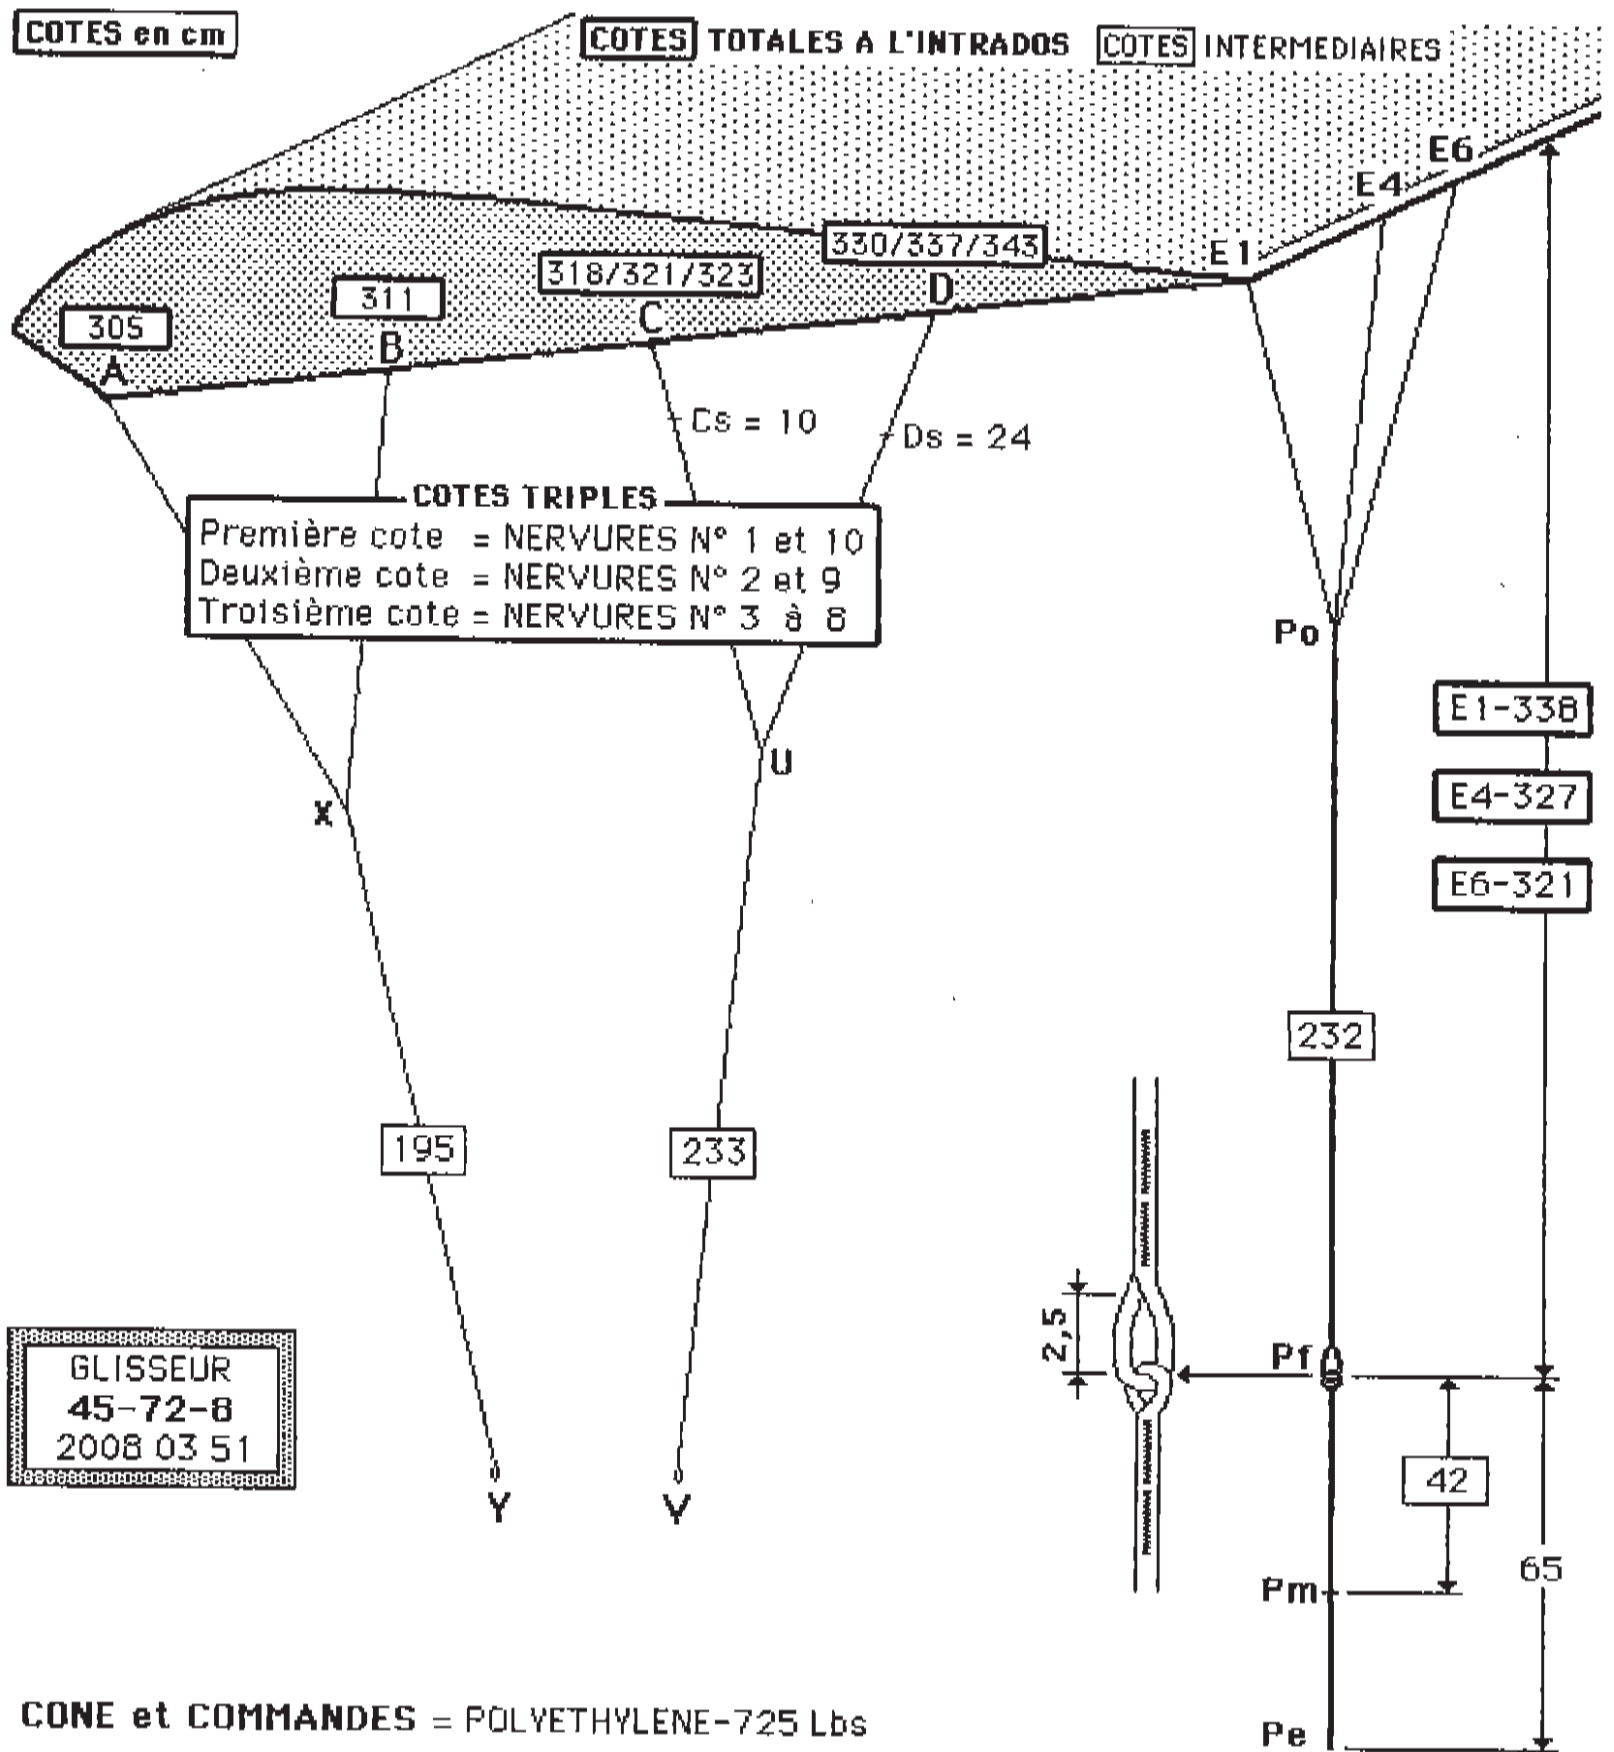

COTES en cm

COTES TOTALES A L'INTRADOS

COTES INTERMEDIAIRES

CONE et COMMANDES = POLYETHYLENE-725 Lbs

Série PRO 120

DOCUMENT DE CONTROLE  
GREEMENT

Pf/Pe  
POLYETHYLENE 725 lbs

PRINCIPALE 9 CAISSONS