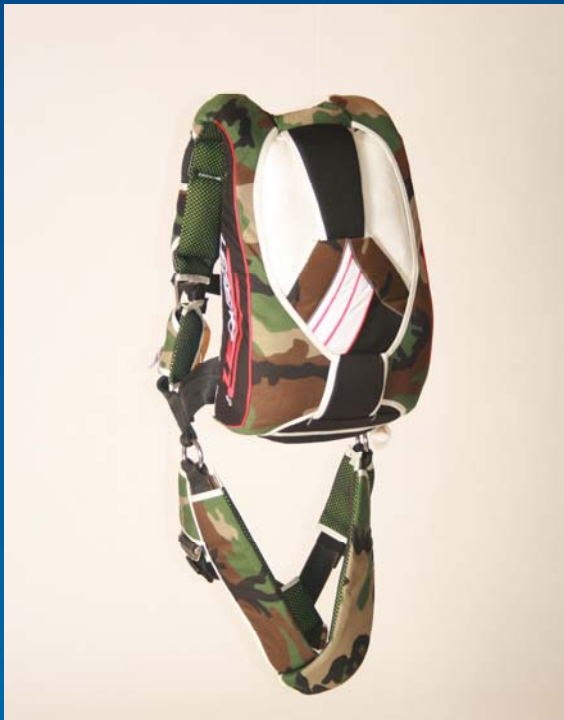

# ATOM LEGEND R<sup>2</sup>

Sac harnais pratique sportive

- Coussin dorsal, épaules et cuissardes doublés mousse grand confort (filet noir sur fond jaune).
- Coussins de protection sous boucles de cuisses inox.
- Extracteur Quick 3.A avec pod réserve.
- Pod principal.
- Lombaires ergonomiques double sangles avec coussinets grand confort.
- Triangles anti-accrochages sur container principal.
- Elévateurs anti twists sauf courts PA et minis courts PA.
- Double cache élévateurs.
- Bouclerie tout inox 3 ou 5 points.
- Coupe suspentes métal bi-lames intégré.
- Livré avec un sac de transport Probag.

## FEATURES

- Issu de la lignée de l'ATOM et du fameux Legend R, le R<sup>2</sup> est sans doute le sac harnais le plus abouti au monde en termes de confort d'esthétisme et de sécurité. Sa conception fait du R<sup>2</sup> le meilleur sac harnais pour la pratique du Free-Fly, du vol relatif ou du VR vertical
- Le confort général est la conséquence des études ergonomiques réalisées sur ce sac harnais (anneaux de poitrine, encolure, dosseret et inter-cuissardes). Le confort de ce sac harnais est renforcé par l'utilisation d'une mousse spécifique aux endroits de contact.
- Le container parfaitement positionné permet une aisance optimale en chute libre. Sous voile, le container et sa réserve se font presque oublier.
- La large utilisation des coutures inversées supprime totalement toutes zones de frottement et renforce le confort et la longévité de ce matériel d'exception.
- Le positionnement du cutter allié à l'extracteur Quick 3.A permet une ouverture plus rapide du container réserve dans le cadre d'une procédure secours.
- La personnalisation offrant de nombreuses combinaisons permettra à chaque utilisateur de sauter avec le sac harnais de ses rêves...
- La qualité de construction, les matériaux utilisés, le strict contrôle de nos matériels participent à la longévité accrue du Legend R<sup>2</sup>.