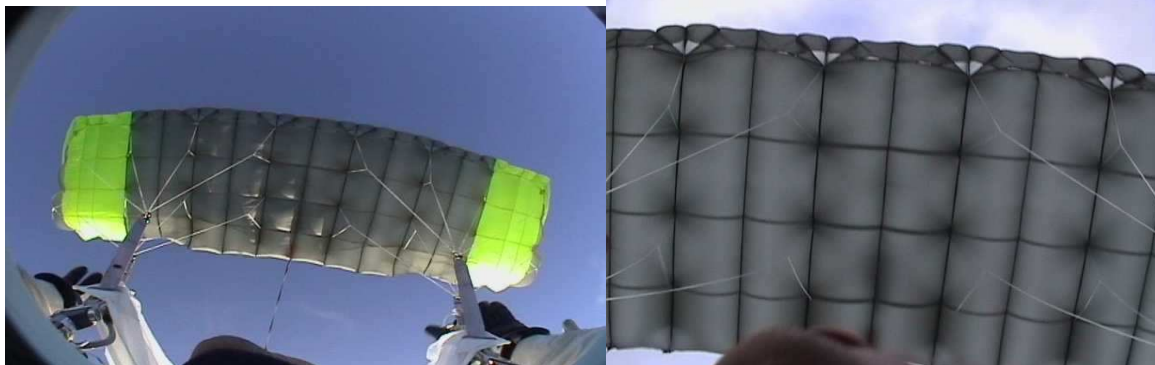

PARACHUTES de FRANCE

NINJA 2

Surface	85	94	102	110
kg max	85	95	110	120
kg Min	60	70	75	85
Volume cbi	276	303	365	410
Gewicht kg	1,9	2,1	2,3	2,5
Bauweise: 7 Zellen		Cross Rib Bauweise Technologie		
Vectran Leinen obligatorisch				